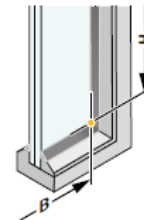

### Messen für Klebeleistenmontage im Standardfenster

Klebeleistenmontage

Gerades Profil

Schräges Profil

Rundes Profil

Messpunkt bei:  $D \leq 5 \text{ mm}$  VOR der Gummidichtung

Messpunkt bei:  $D > 5 \text{ mm}$  AUF der Glasscheibe

VS 2 Klebeleiste

$D = < 3 \text{ mm}$

$B - 8 \text{ mm} = \text{BB}$   
 $H = \text{BH}$

$B - 5 \text{ mm} = \text{BB}$   
 $H + 2 \text{ mm} = \text{BH}$

$D = 3 - 5 \text{ mm}$

$B - 8 \text{ mm} = \text{BB}$   
 $H - 2 \text{ mm} = \text{BH}$