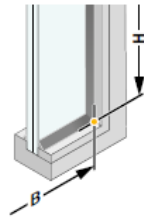

### Messen für Klebeleistenmontage im Standardfenster

Klebeleistenmontage

Gerades Profil

Schräges Profil

Rundes Profil

Messpunkt bei:  $D \leq 5 \text{ mm}$  VOR der Gummidichtung

Messpunkt bei:  $D > 5 \text{ mm}$  AUF der Glasscheibe

VS 2 Klebeleiste

$D = < 3 \text{ mm}$

$B - 8 \text{ mm} = \text{BB}$   
 $H = \text{BH}$

$B - 5 \text{ mm} = \text{BB}$   
 $H + 2 \text{ mm} = \text{BH}$

$D = 3 - 5 \text{ mm}$

$B - 8 \text{ mm} = \text{BB}$   
 $H - 2 \text{ mm} = \text{BH}$