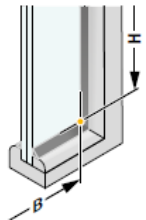

### Messen für Klebeleistenmontage im Standardfenster

Klebeleistenmontage

Gerades Profil

Schräges Profil

Rundes Profil

Messpunkt bei:  $D \leq 5 \text{ mm}$  VOR der Gummidichtung

Messpunkt bei:  $D > 5 \text{ mm}$  AUF der Glasscheibe

VS 2 Klebeleiste

$D = < 3 \text{ mm}$

$B - 8 \text{ mm} = \text{BB}$   
 $H = \text{BH}$

$B - 5 \text{ mm} = \text{BB}$   
 $H + 2 \text{ mm} = \text{BH}$

$D = 3 - 5 \text{ mm}$

$B - 8 \text{ mm} = \text{BB}$   
 $H - 2 \text{ mm} = \text{BH}$

$D = > 5 \text{ mm}$

$B + 4 \text{ mm} = \text{BB}$   
 $H + 8 \text{ mm} = \text{BH}$