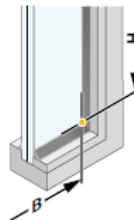

### Messen für Klebeleistenmontage im Standardfenster

Klebeleistenmontage

Gerades Profil

Schräges Profil

Rundes Profil

Messpunkt bei:  $D \leq 5 \text{ mm}$  VOR der Gummidichtung

Messpunkt bei:  $D > 5 \text{ mm}$  AUF der Glasscheibe

VS 2 Klebeleiste

$D = < 3 \text{ mm}$

$B - 8 \text{ mm} = \text{BB}$   
 $H = \text{BH}$

$B - 5 \text{ mm} = \text{BB}$   
 $H + 2 \text{ mm} = \text{BH}$

$D = 3 - 5 \text{ mm}$

$B - 8 \text{ mm} = \text{BB}$   
 $H - 2 \text{ mm} = \text{BH}$