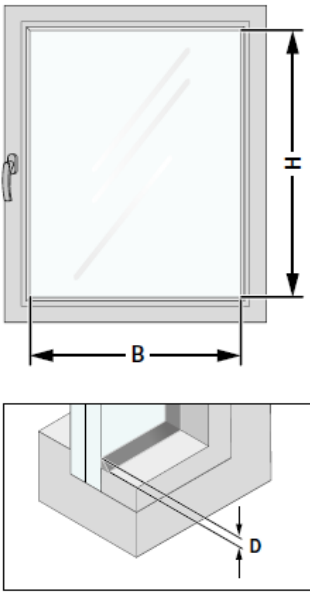

## Messen | Klebeleiste Sonnenmax Plisse | Wabenplisse

### Messen für Klebeleistenmontage im Standardfenster

Klebeleistenmontage

Gerades Profil

Schräges Profil

Rundes Profil

Messpunkt bei:  $D \leq 5 \text{ mm}$  VOR der Gummidichtung

Messpunkt bei:  $D > 5 \text{ mm}$  AUF der Glasscheibe

VS 2 Klebeleiste

$D = < 3 \text{ mm}$

$B - 8 \text{ mm} = \text{BB}$   
 $H = \text{BH}$

$B - 5 \text{ mm} = \text{BB}$   
 $H + 2 \text{ mm} = \text{BH}$

$D = 3 - 5 \text{ mm}$

$B - 8 \text{ mm} = \text{BB}$   
 $H - 2 \text{ mm} = \text{BH}$