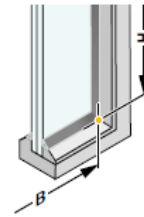

### Messen für Klebeleistenmontage im Standardfenster

Klebeleistenmontage

Gerades Profil

Schräges Profil

Rundes Profil

Messpunkt bei:  $D \leq 5 \text{ mm}$  VOR der Gummidichtung

Messpunkt bei:  $D > 5 \text{ mm}$  AUF der Glasscheibe

VS 2 Klebeleiste

$D = < 3 \text{ mm}$

$B - 8 \text{ mm} = \text{BB}$   
 $H = \text{BH}$

$B - 5 \text{ mm} = \text{BB}$   
 $H + 2 \text{ mm} = \text{BH}$

$D = 3 - 5 \text{ mm}$

$B - 8 \text{ mm} = \text{BB}$   
 $H - 2 \text{ mm} = \text{BH}$