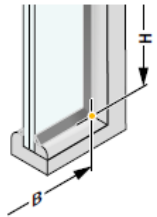

### Messen für Klebeleistenmontage im Standardfenster

Klebeleistenmontage

Gerades Profil

Schräges Profil

Rundes Profil

Messpunkt bei:  $D \leq 5 \text{ mm}$  VOR der Gummidichtung

Messpunkt bei:  $D > 5 \text{ mm}$  AUF der Glasscheibe

VS 2 Klebeleiste

$D = < 3 \text{ mm}$

$B - 8 \text{ mm} = \text{BB}$   
 $H = \text{BH}$

$B - 5 \text{ mm} = \text{BB}$   
 $H + 2 \text{ mm} = \text{BH}$

$D = 3 - 5 \text{ mm}$

$B - 8 \text{ mm} = \text{BB}$   
 $H - 2 \text{ mm} = \text{BH}$